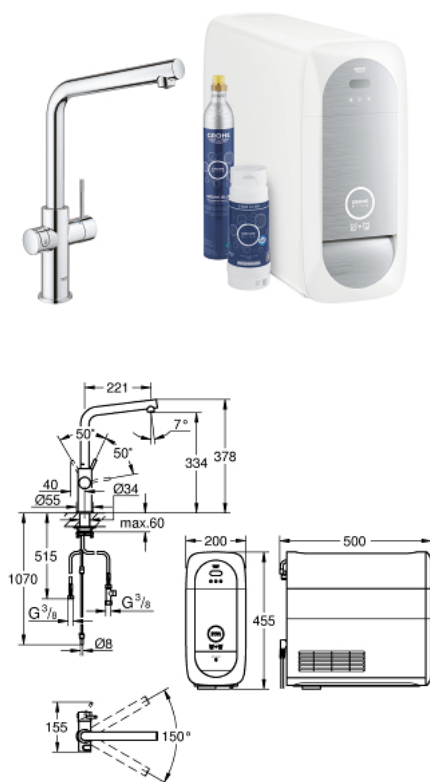

## 31 454 001 GROHE BLUE HOME PIPĂ TIP L STARTER KIT

### DESCRIEREA PRODUSULUI (1/2)

- compus din:
- baterie monocomandă GROHE Blue Home cu funcție de filtrare
- instalare pe o singură gaură
- pipă tip L
- mâner cu butoane pentru 3 tipuri de apă de masă, filtrată și răcită
- plată, parțial carbogazoasă și complet carbogazoasă
- finisaj GROHE StarLight
- cartuș ceramic de 28 mm cu GROHE SilkMove
- pipă tubulară pivotantă
- unghi de rotire pipă 150°
- căi interne separate pentru apă filtrată și nefiltrată
- racorduri flexibile de conectare la apă
- unitate de răcire GROHE Blue Home
- delivers 3 liters of chilled sparkling water per hour
- unitate de răcire 180 Watt, 230 V, 50 Hz
- sound level in standby 44 dB(A)
- grad de protecție IP 21
- certificat CE
- necesită găuri de ventilație în partea inferioară a dulapului de bucătărie
- Instalare software și monitorizarea capacității filtrelor și CO2 posibile prin aplicația GROHE Ondus
- cu interfață Bluetooth 4.0\* și WIFI pentru comunicare de date wireless
- pentru dispozitive Apple\*\* și Android
- Raza semnalului Bluetooth ( max. 10 m) variază în funcție de materialele și pereții dintre transmițător și receptor
- compatibil cu filtrul GROHE Blue capacitate S, filtrul GROHE Blue cu carbon activat și filtrul GROHE Blue magnesium+
- filtru GROHE Blue capacitate S și cap filtru cu funcție de ajustare flexibilă a durtății apei
- pentru regiunile cu durtate a apei mai mare de 9° dKH
- pentru regiunile cu durtate a apei sub 9° dKH trebuie comandat filtrul cu carbon activat 40 547 001
- butelie CO2 GROHE Blue 425 g