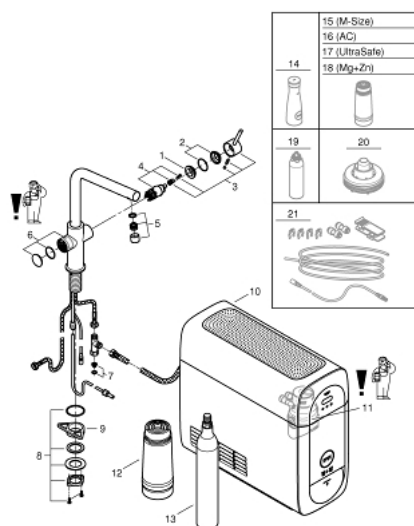

### PIESE DE SCHIMB

- 1: inel de fixare (Order-nr. 07419000)
- 2: capac (Order-nr. 46581000)
- 3: Braț (Order-nr. 46957000)
- 4: Cartuș (Order-nr. 46580000)
- 5: Aerator (Order-nr. 48194000)
- 6: Operating unit (Order-nr. 46958000)
- 7: Filtru impuritati (Order-nr. 47576000)
- 8: Unitate de răcire (Order-nr. 40711001)
- 9: Cap filtru (Order-nr. 48344000)
- 10: Filtru capacitate S (Order-nr. 40404001)
- 11: Starter kit butelii 425 g CO2 (4 bucăți) (Order-nr. 40422000)
- 12: Carafă (Order-nr. 40405000)\*
- 13: Filtru carbon activat (Order-nr. 40547001)\*
- 14: Filtru (Order-nr. 40575001)\*
- 15: Filtru Magnesium+ (Order-nr. 40691001)\*
- 16: Cartuș de curățare (Order-nr. 40434001)\*
- 17: Adaptor cartuș de curățare (Order-nr. 40694000)\*
- 18: Set extensie (Order-nr. 40843000)\*